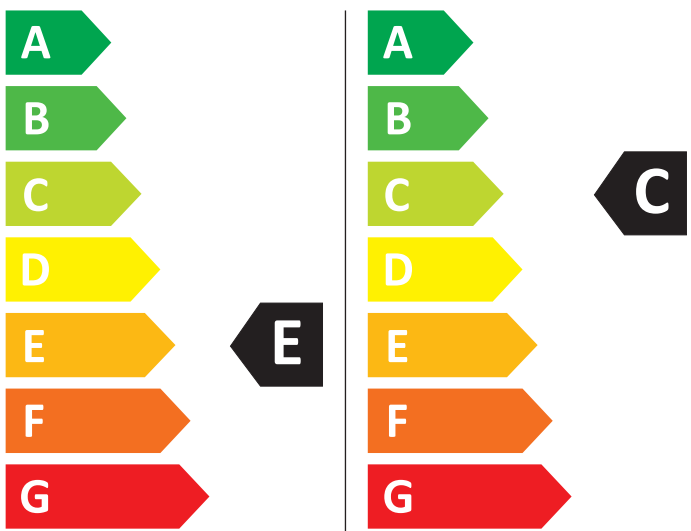

ENERG

Bosch

WDU28561GB

364 kWh / 100

67 kWh / 100

6.0 kg

10.0 kg

87 L