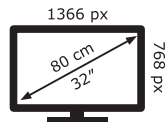

AW-200586

Panasonic

TX-32FS503B

33 kWh/1000h

2019/2013

TQF0EJ0108